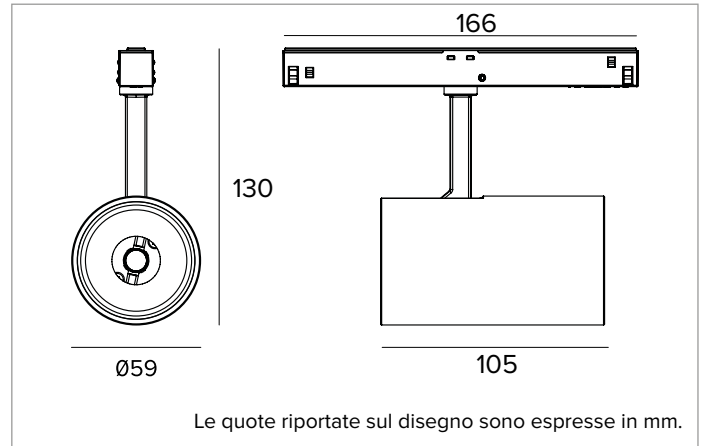

1T9079DA | FORTYEIGHT Label 6

Proiettore professionale orientabile a LED, alimentato a bassissima tensione

	2700K	H(m)	D(m)	E _{max} (lx)
	Ra90		41°	
Fixture Power	15W	1	0.75	3032
Source Flux	1751lm	2	1.50	758
Fixture Flux	1499lm	3	2.24	337
Efficacy	100lm/W	4	2.99	189
TS1976	I _{max} =1767cd/klm	I _{max}	3095cd	5
			3.74	121

CCT nominale: 2700K

SDCM: 1,5

Durata utile (L80/B10): >50000h tq +25°C

CARATTERISTICHE ILLUMINOTECNICHE

MWFL - ottica di precisione con anello cut off in silicone nero. Versione con lente in PMMA trasparente.

Corpo in pressofusione di alluminio verniciato. Orientabilità del corpo ottico da 0° a 90° sul piano verticale, di 360° su quello orizzontale, con blocco del puntamento a frizione.

Colore e finitura: Nero profondo

Dimensioni: D=59mm

Peso: 0,2Kg

Versione: BRACCIO LUNGO DALI

Grado di protezione: IP20

CARATTERISTICHE ELETTRICHE

Alimentazione DALI a binario. Sistema di controllo Casambi disponibile tramite accessorio.

Potenza apparecchio: 15W